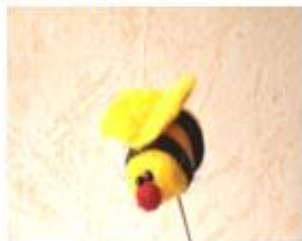

Verschiedene sind Farben möglich

Biene
am Stiel

4,50 €

Blume
mit kleiner
Nadel
zum
Anstecken

3 €

Engel

5 €

Eichhörnchen
ohne Nuss